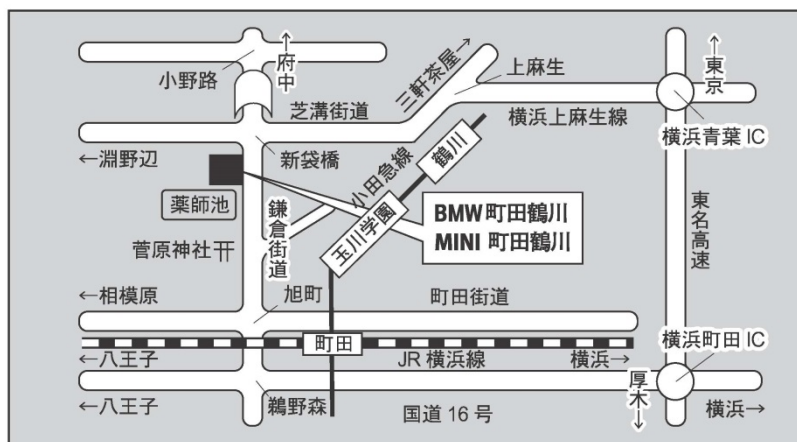

新しい店舗は、鎌倉街道（東京都道 18 号府中町田線）に面した好立地で、同社の認定中古車拠点である「BMW Premium Selection 町田鶴川」に隣接しております。今回の新車ショールームの新設により、新車、中古車、サービス・ワークショップが一体となることでお客様のニーズに一層お応えできる体制となりました。

最新のC Iに基づき、プレミアム・ブランドに相応しい明るく落ち着いた雰囲気の店内に豊富な商品、サービスを取り揃え地域のお客様にお届けいたします。

店舗の概要は、下記のとおりです。

記

名 称	BMW町田鶴川 MINI町田鶴川
所 在 地	東京都町田市野津田町 2 4 1 3 番地 6（添付地図をご参照下さい）
敷地面積	2,789.86 m ² （843.93 坪）
延床面積	BMW町田鶴川 1,655.78 m ² （500.87 坪） MINI町田鶴川 558.99 m ² （169.09 坪）
展示台数	BMW新車 5 台 MINI新車 4 台
整備工場	BMW 5 ベイ MINI 2 ベイ
主な事業	BMW車・MINI車の販売・修理
営業開始日	平成 31 年 4 月 2 日（火）（オープン予定）
営業時間	10：00～19：00（定休日：水曜日）
電話番号	BMW町田鶴川 042-869-0056 MINI町田鶴川 042-869-0080
FAX番号	BMW町田鶴川 042-869-0052 MINI町田鶴川 042-869-0083

店舗イメージ

地図

以上