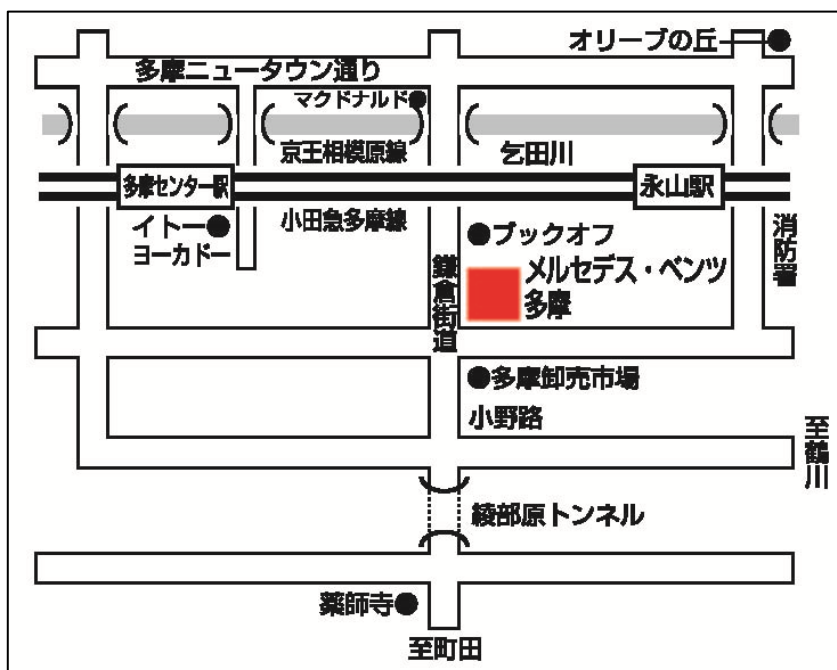

2. 今後の見通し

当社の平成30年3月期の業績に与える影響につきましては、平成29年5月12日に公表いたしました連結業績予想に織り込み済みであります。

店舗イメージ

地図

以上