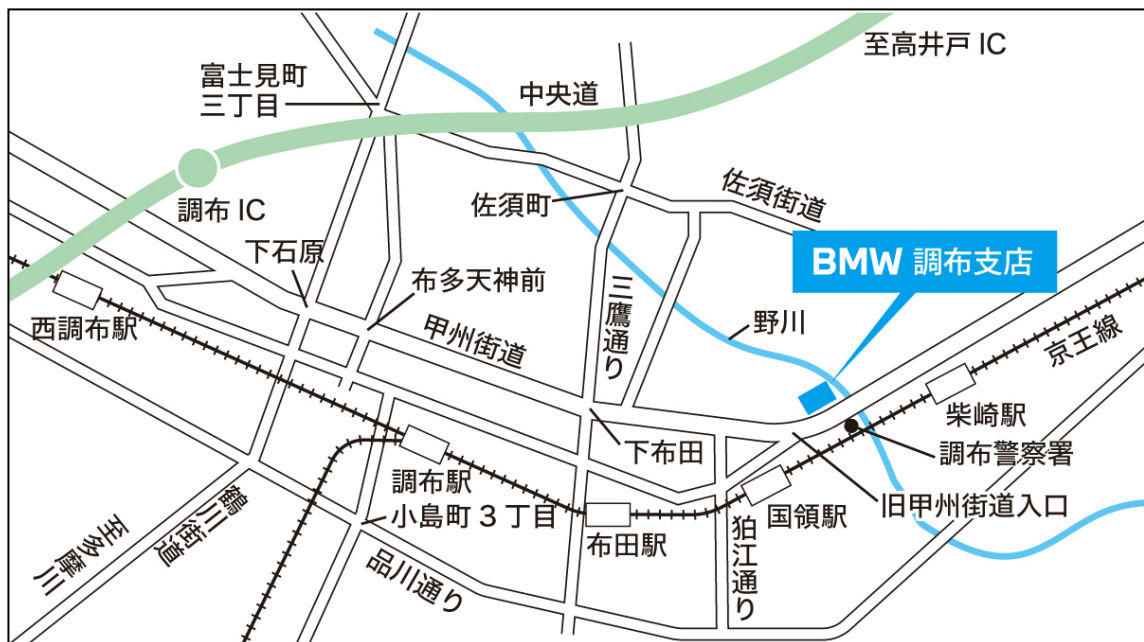

2. 今後の見通し

当社の 2021 年 3 月期の業績に与える影響につきましては、2020 年 8 月 11 日に公表いたしました連結業績予想に織り込み済みであります。

店舗イメージ

地図

以上