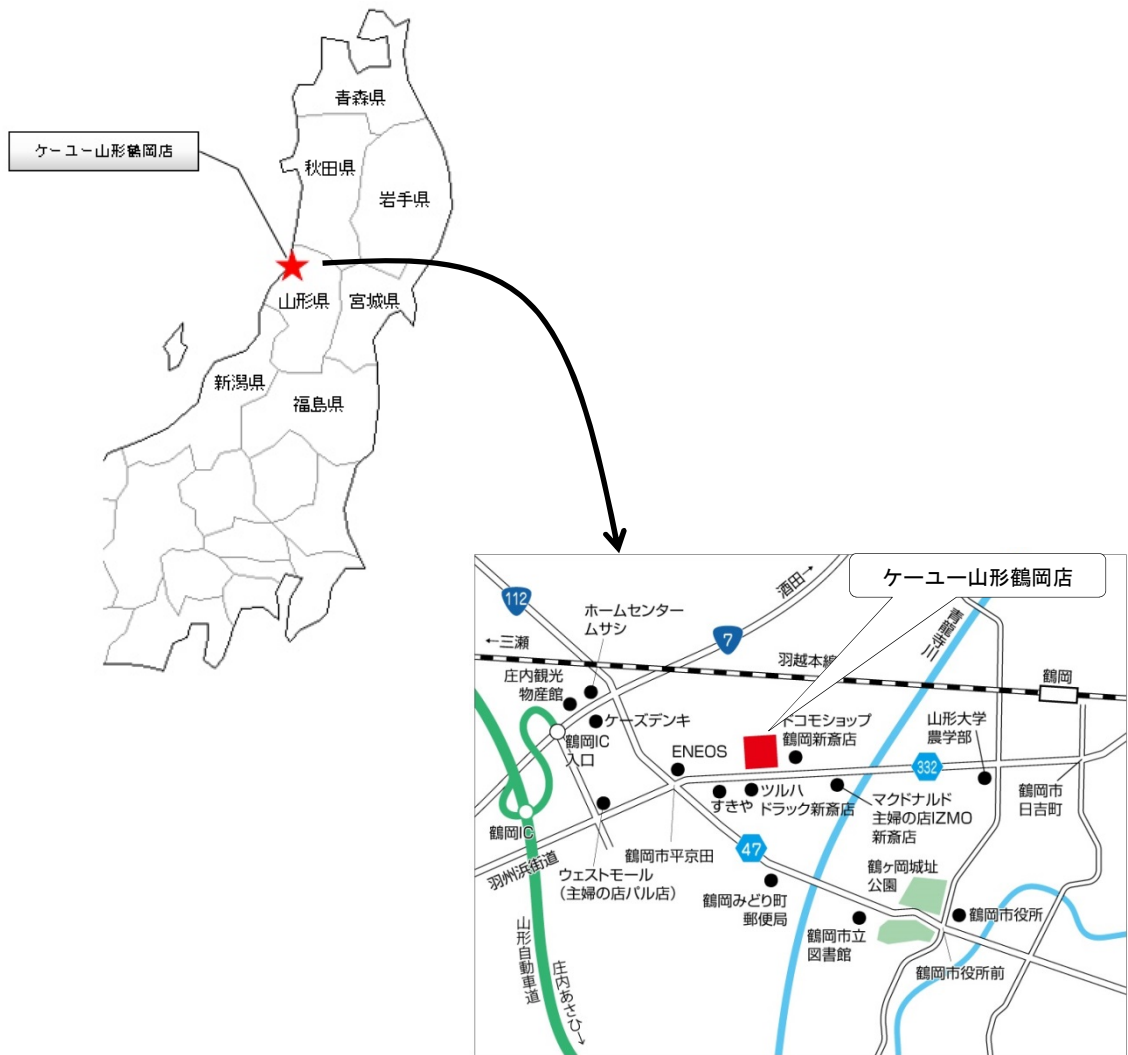

### ケーユー山形鶴岡店オープンのお知らせ

当社の 100%子会社である株式会社ケーユーは、平成 30 年 11 月 10 日付で山形県鶴岡市にケーユー山形鶴岡店をオープンいたします。東北地方 7 店舗目となるケーユー山形鶴岡店は、山形自動車道鶴岡インターチェンジから近く、鶴岡市内を東西に結ぶ主要幹線道路の県道 332 号線（羽州浜街道）に面したアクセスの良い好立地で、近隣にはドラッグストアや飲食店などの商業施設が営業しており、多くのお客様の来場が期待されます。

平成 28 年 10 月にオープンしたケーユー山形西バイパス店とともに、山形エリアでの認知度を一層高め、地域のお客様のニーズにお応えしてまいります。

店舗の概要は下記のとおりです。

地図

以上